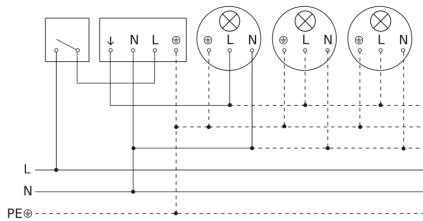

Lamp zonder aanwezige nuldraad