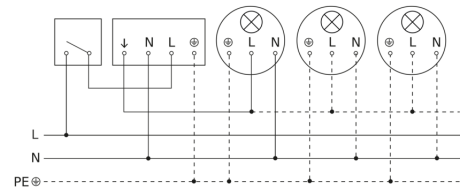

Lamp met aanwezige nuldraad